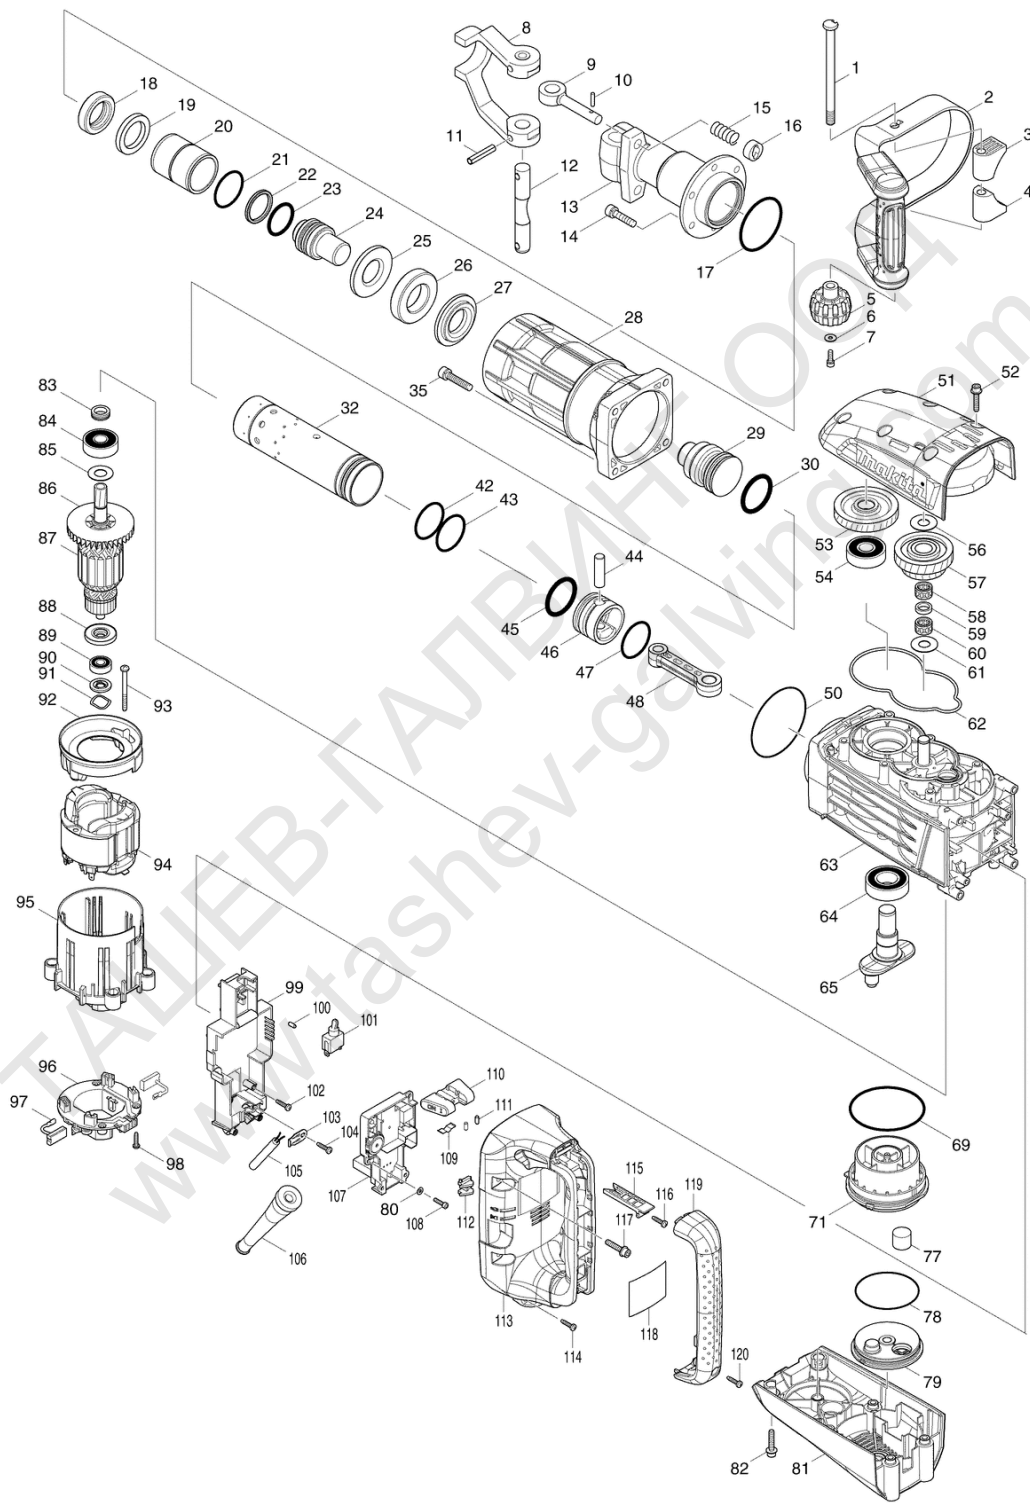

Makita Service Information / Model: HM1307CB

POS	Bestell-Nr.	Artikelbeschreibung	Stk.
1	266512-5	SCHRAUBE M10x142 HM1307C	1
2	163506-0	SEITL.GRIFF KPL. HM1307C	1
3	451331-4	GRIFFHALTER HM1307C	1
4	451331-4	GRIFFHALTER HM1307C	1
5	252654-1	Knebelmutter M10 HM1307C	1
6	253194-2	SCHEIBE 5	1
7	922221-3	INBUSSCHRAUBE M5x16 922221-3	1
8	325895-3	BÜGEL HM1307C	1
9	322477-2	BÜGELHALTER HM1800/1801/1500B	2
10	256219-1	STIFT 4 HM1500/1801/HR3000/3	2
11	951272-9	KERBSTIFT 8-40	2
12	324238-6	Verriegelungsstift HM1800/1801	1
13	331872-5	WERKZEUGAUFNAHME HM1307	1
14	266011-7	INBUSSCHRAUBE M8x35 HM1307CB	6
15	233083-7	DRUCKFEDER 12 HM1800/1801/1500	2
16	322560-5	HALTERRING HM1500/1304B/1801/	2
17	213720-9	O-RING 67 HM1203C/AN911H	1
18	262151-9	RING HM1307C	1
19	257301-9	RING 35 HM1307C	1
20	257788-5	HÜLSE 43 HM1307C	1
21	213569-7	O-RING 45 HR3530	1
22	213192-8	X-RING 36 HM1307C	1
23	213150-4	O-RING 36 HM1307C	1
24	325687-0	SCHLAGBOLZEN HM1307C	1
25	325683-8	SCHEIBE 30 HM1307C	1
26	424206-0	GUMMIRING 36 HM1307C	1
27	325684-6	ANSATZRING 32 HM1307C	1
28	318458-2	ZYLINDERGEHÄUSE HM1307C	1
29	325685-4	SCHLÄGER HM1307C	1
29.2	325685-4	SCHLÄGER HM1307C	1
30	213193-6	O-RING 42 HM1307C	1
32	331870-9	ZYLINDER 52 HM1307C	1
35	265367-5	INBUSSCHRAUBE 8X40 HM1500	4
42	213569-7	O-RING 45 HR3530	1
43	213569-7	O-RING 45 HR3530	1
44	256238-7	STIFT 12 HM1303	1
45	213193-6	O-RING 42 HM1307C	1
46	318459-0	KOLBEN HM1307C	1
47	213569-7	O-RING 45 HR3530	1
48	451164-7	PLEUEL HM1307C	1